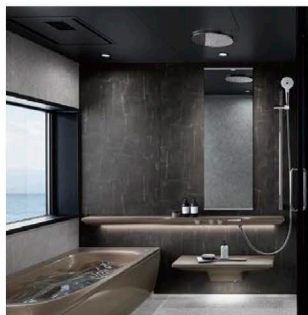

システムバス

シンラHLシリーズ/シンラWLシリーズ

浴室換気暖房乾燥機「三乾王」

床ワイパー洗浄

- シンラG/B/Rタイプを選択すると
浴室換気暖房乾燥機「三乾王」(抗菌・防カビ仕様)
へ無償グレードアップ
- シンラ D/Cタイプを選択すると
浴室換気暖房乾燥機「三乾王」(抗菌・防カビ仕様)
または床ワイパー洗浄(きれい除菌水)
へ無償グレードアップ

サザナHTシリーズ/
ひろがるWY
ほっカラリ床シリーズ