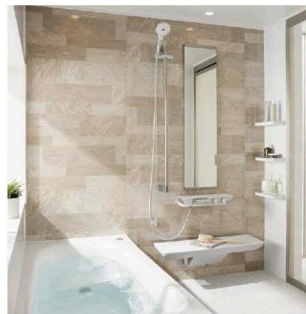

システムバス

シンラHLシリーズ/シンラWLシリーズ

浴室換気暖房乾燥機「三乾王」

床ワイパー洗浄

- シンラG/B/Rタイプを選択すると
浴室換気暖房乾燥機「三乾王」(抗菌・防カビ仕様)
へ無償グレードアップ
- シンラ D/Cタイプを選択すると
浴室換気暖房乾燥機「三乾王」(抗菌・防カビ仕様)
または床ワイパー洗浄(きれい除菌水)
へ無償グレードアップ

サザナHTシリーズ/
ひろがるWY
ほっカラリ床シリーズ