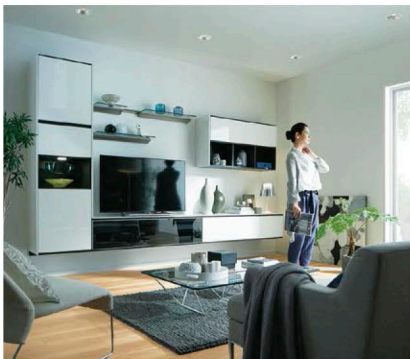

MiSELの特長

リビングやダイニング、プライベートな空間まで収納を使ってキレイにととのえます。

魅せる部分と隠す部分を
バランスよくレイアウト。
見た目にもとことんこだわった
リビング収納。

趣味ごとを楽しくおこなえる
デスクワークプラン。
市松模様のように扉をレイアウトし、
見た目にも楽しく。

*本イベント参加店に工事を依頼された場合に限り。 *オプションの追加は、対象商品に限り。 *その他キャンペーン、特典との併用はできません。